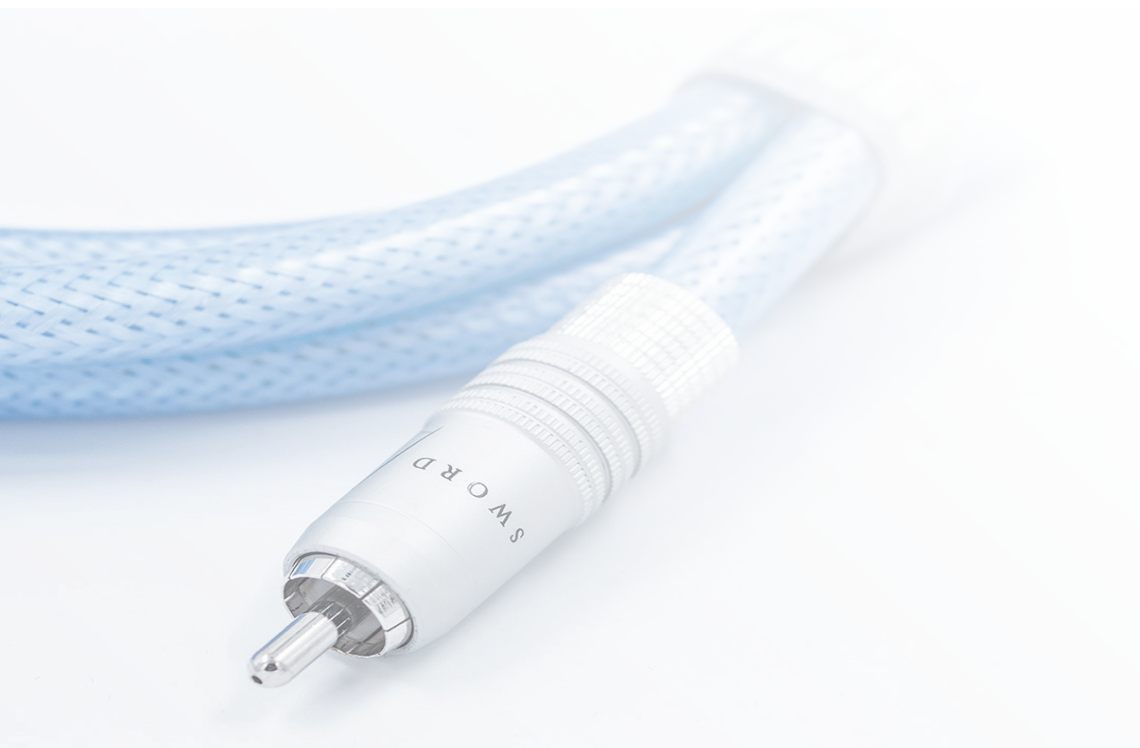

Mantelstrom Filter

Artikel-Nr.	Bezeichnung	Farbe	EAN	UVP in €
79043005	GSS TV EU gerade	Eis Blau	7330060202216	32,00 €
79043003	GSB TV EU abgewinkelt	Eis Blau	7330060202223	32,00 €