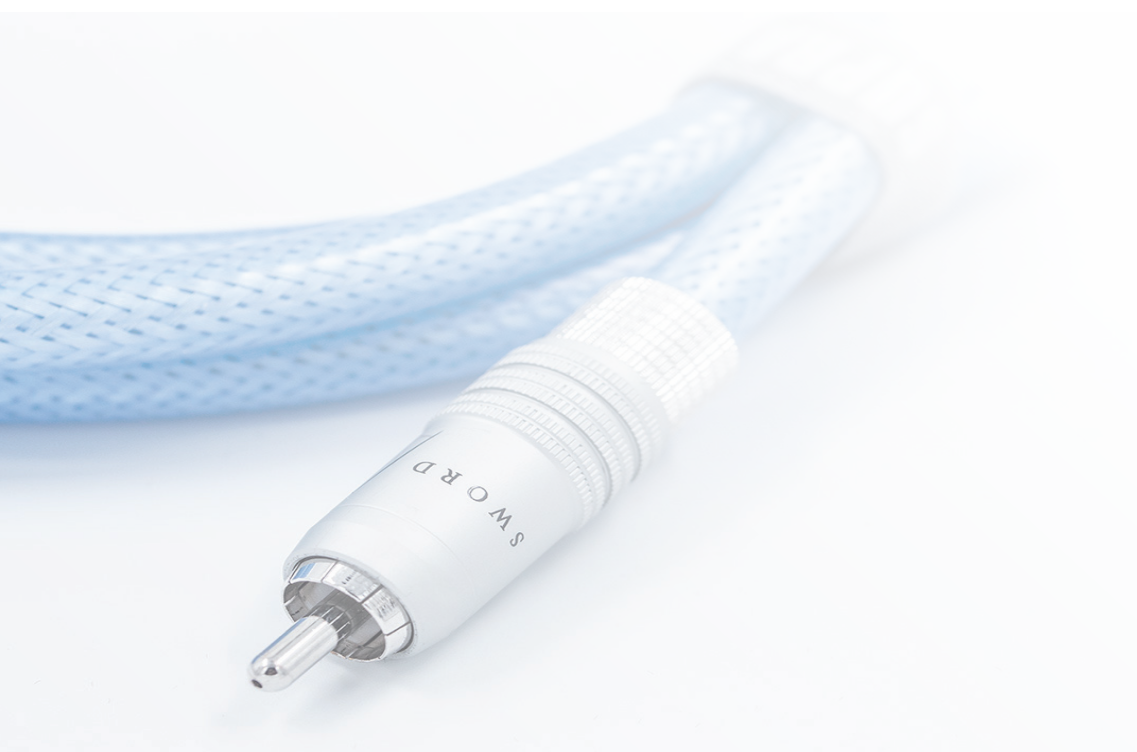

Analogkabel Verbindungskabel

Preisliste
2026

Dual XLR Kabel						
Artikel-Nr.	Bezeichnung	Länge	Farbe	EAN	UVP in €	
79091125	Dual 2 XLR - 2 XLR Audio	0,5 m	Eis Blau	7330060204593	124,50 €	
79091127	Dual 2 XLR - 2 XLR Audio	1,0 m	Eis Blau	7330060210105	129,00 €	
79091128	Dual 2 XLR - 2 XLR Audio	2,0 m	Eis Blau	7330060210129	139,00 €	
79091129	Dual 2 XLR - 2 XLR Audio	3,0 m	Eis Blau	7330060210600	148,50 €	
79091131	Dual 2 XLR - 2 XLR Audio	5,0 m	Eis Blau	7330060210617	165,00 €	

DAC Analog XLR Kabel						
Artikel-Nr.	Bezeichnung	Länge	Farbe	EAN	UVP in €	
79090004	DAC - XLR Audio	1,0 m	Eis Blau	7330060053535	139,00 €	
79090020	DAC - XLR Audio	2,0 m	Eis Blau	7330060053542	159,00 €