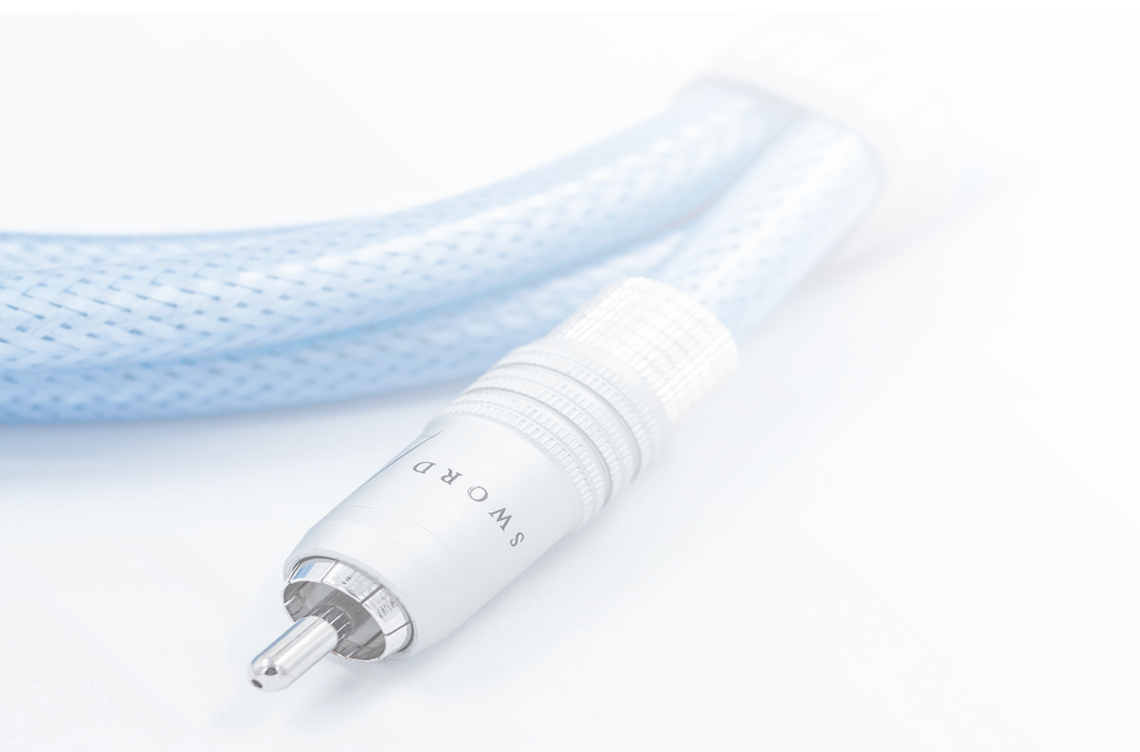

GEKO Hifi Produkte

Preisliste
2026

Stabilizer & Absorber					
Artikel-Nr.	Bezeichnung	Farbe	VPE	EAN	UVP in €
7000032	Stabilizer	Chrom	1 Stck.	755717332974	55,00 €
7000033	Stabilizer	Schwarz	1 Stck.	755717332981	55,00 €
7100000	AERO Absorber	Chrome	4 Stck.	755717333001	84,00 €
7300000	GEKO Cablecover Alu – 950 NEU	Alu	1 Stck.	0653748133266	39,50 €
7300001	GEKO Cablecover Alu – 950 NEU	Weiß	1 Stck.	0653748133273	39,50 €
7300002	GEKO Cablecover Alu – 1300 NEU	Alu	1 Stck.	0653748133280	44,10 €
7300003	GEKO Cablecover Alu – 1300 NEU	Weiß	1 Stck.	0653748133297	44,10 €
7300004	GEKO Cablecover Eckverbinder NEU	Alu	1 Stck.	0653748133303	35,30 €
7300005	GEKO Cablecover Eckverbinder NEU	Weiß	1 Stck.	0653748133310	35,30 €